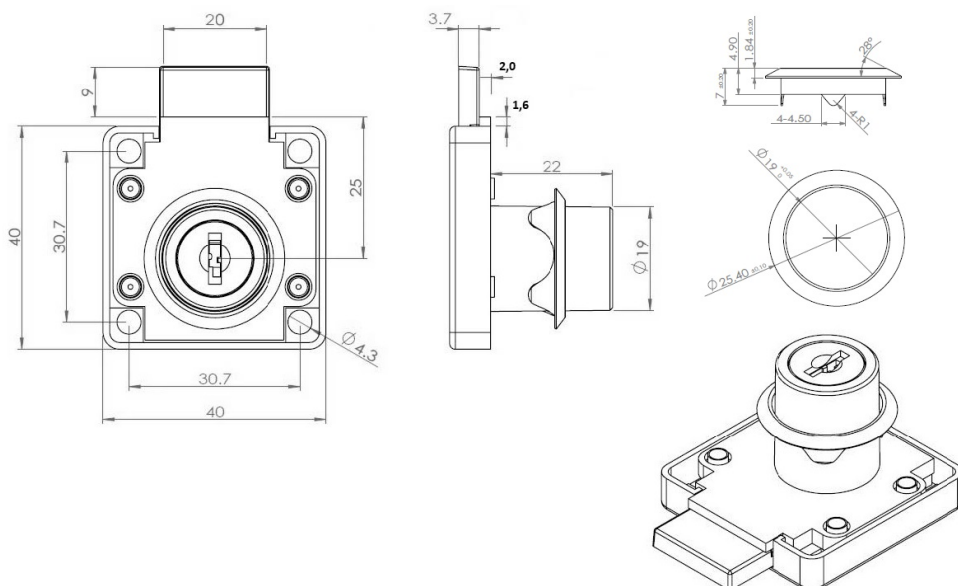

PRODUCT SHEET

Description:

Rim Lock MIC-850, $\varnothing 19 \times 22 \text{mm}$, Drawer, NPL, HCK SISO, #J12, Master Key & Interchangeable Cylinder, 1 White Master Key &, 1 Interchangeable RED Key Pr. 12 pcs Box

Item number:

14.01.025-0

Units	Box	Carton	HS Code	Barcode
Pcs.	12	240	8301300000	
				5704866031790

SISO A/S

Mileparken 11
DK-2740 Skovlunde
Denmark
VAT: DK 24786013

Phone +45 45 830 900

www.siso.dk
siso@siso.dk